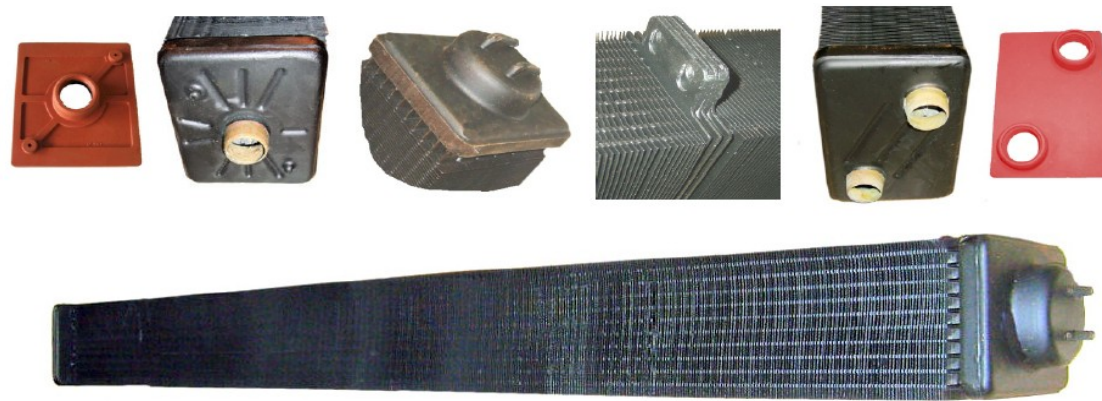

Radiadors *Felium*

MODULOS Y JUNTAS CATERPILLAR

REF.	ADAP. MODELO	REF. ORIGINALES	MEDIDAS	P.V.P.
CATM010	3508 / 3508 B / 3512 / 3516 / 784 C / 785 C	2W0181	1817 x 165 x 25	660,00

REF.	ADAP. MODELO	REF. ORIGINALES	MEDIDAS	P.V.P.
CATM020	631 E / G / 633 E 7657 E / 769 C / 769 D / 771 D / 988 B / D8L	2W5542 - 1A11709 - 9Y3317	1817 x 165 x 25	430,00
CATM030	776 B / 776 D / 777 C / 777 D / 797 B	7W2173	1625 x 165 x 25	610,00
CATM040	950 B / 950 E / 627 F / 637 G / 793 C	2W5539	971X 165 X 25	700,00
CATM050	623 G / 793 C / 966 D / 966 E / D6H / D7G / D7H / D8N	2W5540	1047 x 165 x 25	360,00
CATM060	926 F / 936 / D4H / IT18B / IT28B	2W5536	793 X 165 X 25	410,00

REF.	ADAP. MODELO	REF. ORIGINALES	MEDIDAS	P.V.P.
CATM120	D9T	2139906	1408 X 120 X 145	1010,00

REF.	ADAP. MODELO	REF. ORIGINALES	MEDIDAS	P.V.P.
CATM070	950 F / 960 F	4P0893	950 x 120 x 120	570,00
CATM080	D9R / D10R / 24 H	119774	1405 x 118 x 145	1010,00
CATM090	D6R	1093622	1035 x 120 x 145	690,00
CATM100	D9R	612433	1275 x 120 x 145	910,00
CATM110	D9RSMALL	612432	1075 x 120 x 145	730,00

REF.		ADAP. MODELO	REF. ORIGINALES	MEDIDAS	P.V.P.
CATM130	D4H / 936 F		4P0890	780 x 120 x 120	570,00
CATM140	D6H / D7H		4P0894 - 7E0830	1035 x 120 x 120	630,00
CATM150	D8N / 9806 / 578 / 824 G / 825 G / 826 C		7E9595	1035 x 120 x 145	700,00