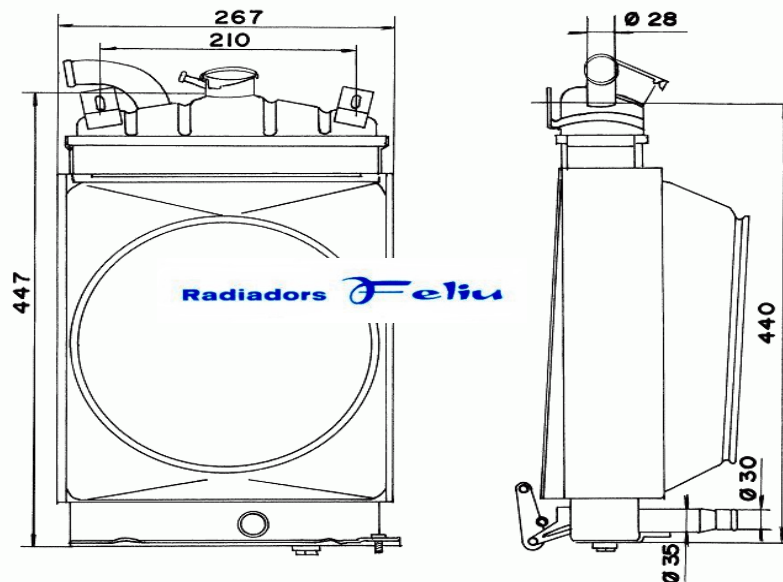

REF.	P.V.P.	MODELO	MEDIDAS
ST 010	321,99	SEAT 600	315 x 260 x 60

REF.	P.V.P.	MODELO	MEDIDAS
ST 011	401,55	SEAT 600 (Especial)	315 x 260 x 78

REF.	P.V.P.	MODELO	MEDIDAS
ST 015	Consultar	SEAT 124	295 x 480 x 37

REF.	P.V.P.	MODELO	MEDIDAS
ST 020	Consultar	SEAT 1500	385 x 500 x 57