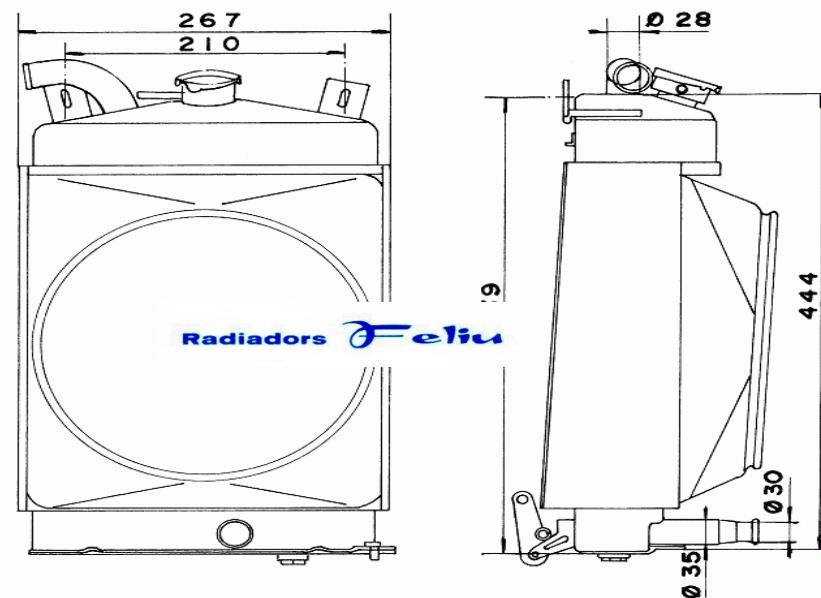

REF.	P.V.P.	MODELO	MEDIDAS
ST 010	321,99	SEAT 600	315 x 260 x 60

REF.	P.V.P.	MODELO	MEDIDAS
ST 011	401,55	SEAT 600 (Especial)	315 x 260 x 78

REF.	P.V.P.	MODELO	MEDIDAS
ST 015	Consultar	SEAT 124	295 x 480 x 37

REF.	P.V.P.	MODELO	MEDIDAS
ST 020	Consultar	SEAT 1500	385 x 500 x 57