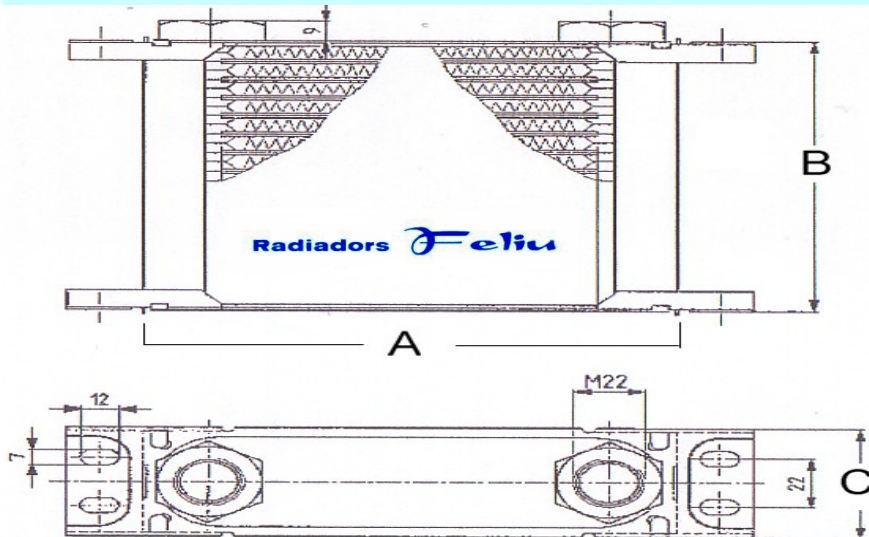

RADIADORES FELIU

TARIFA REFRIGERADORES ACEITE ESTANDAR 07/2010

DONUT - ESTANDAR UNIVERSALES

REF.	MEDIDAS	P.V.P.
DO 400	96 x 96 x 30	187,92

REF.	MEDIDAS	P.V.P.
DO 800	96 x 96 x 48	187,92

DO 1000	96 x 96 x 56	187,92
---------	--------------	--------

RADIADORES FELIU

TARIFA REFRIGERADORES ACEITE ESTANDAR 07/2010

ESTANDAR UNIVERSALES (ALUMINIO)

REF.	MODELO	MEDIDAS A x B x C	P.V.P.
DO 5001	ESTANDAR UNIVERSAL	110 x 52 x 50	134,71
DO 5002	ESTANDAR UNIVERSAL	110 x 75 x 50	151,67
DO 5003	ESTANDAR UNIVERSAL	110 x 99 x 50	174,90
DO 5004	ESTANDAR UNIVERSAL	110 x 123 x 50	205,92
DO 5005	ESTANDAR UNIVERSAL	110 x 146 x 50	239,84
DO 5006	ESTANDAR UNIVERSAL	110 x 194 x 50	300,87
DO 5007	ESTANDAR UNIVERSAL	110 x 391 x 50	626,97
DO 5008	ESTANDAR UNIVERSAL	230 x 50 x 50	164,74
DO 5009	ESTANDAR UNIVERSAL	230 x 75 x 50	189,91
DO 5010	ESTANDAR UNIVERSAL	230 x 99 x 50	216,08
DO 5011	ESTANDAR UNIVERSAL	230 x 123 x 50	250,48
DO 5012	ESTANDAR UNIVERSAL	230 x 146 x 50	288,76
DO 5013	ESTANDAR UNIVERSAL	230 x 194 x 50	347,89
DO 5014	ESTANDAR UNIVERSAL	230 x 265 x 50	508,26
DO 5015	ESTANDAR UNIVERSAL	230 x 312 x 50	575,62
DO 5016	ESTANDAR UNIVERSAL	355 x 75 x 50	212,23
DO 5017	ESTANDAR UNIVERSAL	355 x 99 x 50	243,85
DO 5018	ESTANDAR UNIVERSAL	355 x 115 x 50	282,49
DO 5019	ESTANDAR UNIVERSAL	355 x 146 x 50	330,42
DO 5020	ESTANDAR UNIVERSAL	355 x 194 x 50	402,14